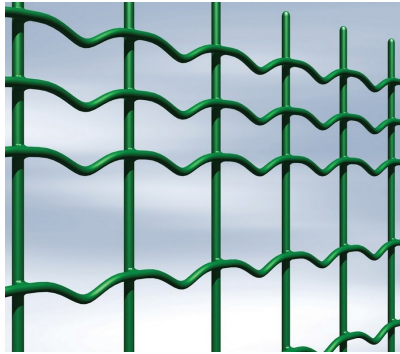

# PLEX DECO

Horganyzott és bevonatos ponthegeesztett kerítés

## Specifikáció:

- Horganyzott és bevont kerítés tekercsben 10 év garanciával!
- Horganyzott acélhuzalon sötétzöld színű PVC bevonat: RAL 6005
- Vízszintes és függőleges huzalok ponthegeesztésével készült
- Tekercshossza: 25 fm
- Huzalátmérő vízszintes: 2,4 mm
- Huzalátmérő függőleges: 2,6 mm
- Vízszintes huzalok közötti távolság: 50 mm és 25 mm változó
- Függőleges huzalok közti távolság: 50 mm
- Magasságok: 810 mm, 1020 mm, 1220 mm, 1520 mm, 1820 mm, 2030 mm