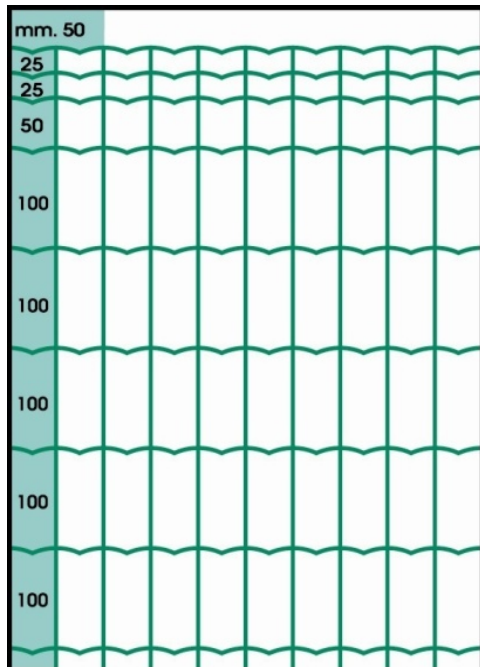

PLEX EVER

Horganyzott és bevonatos ponthegeesztett kerítés

Specifikáció:

- Horganyzott és bevont kerítés tekercsben 10 év garanciával!
- Horganyzott acélhuzalon sötétzöld színű PVC bevonat: RAL 6005
- Vízszintes és függőleges huzalok ponthegeztésével készült
- Tekercshossza: 25 fm
- Huzalátmérő: 2,5 mm
- Vízszintes huzalok közötti távolság: 2x25x50 mm, 1x50 mm a további huzaltávolságok 100 mm
- Függőleges huzalok közti távolság: 50 mm
- Magasságok: 810 mm, 1020 mm, 1220 mm, 1520 mm, 1830 mm, 2030 mm