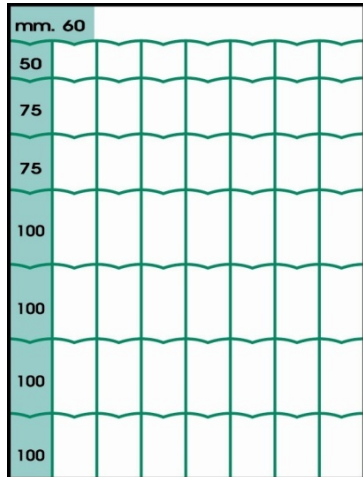

PLEX NOVA

Horganyzott és bevonatos ponthegeesztett kerítés

Specifikáció:

- Horganyzott és bevont kerítés tekercsben 10 év garanciával!
- Horganyzott acélhuzalon sötétzöld színű PVC bevonat: RAL 6005
- Vízszintes és függőleges huzalok ponthegeesztésével készült
- Tekercshossza: 25 fm
- Huzalátmérő: 2,2 mm
- Vízszintes huzalok közötti távolság: 1x50 mm, 2x75 mm a további huzaltávolságok 100 mm
- Függőleges huzalok közti távolság: 60 mm
- Magasságok: 810 mm, 1020 mm, 1220 mm, 1520 mm, 1830 mm, 2030 mm