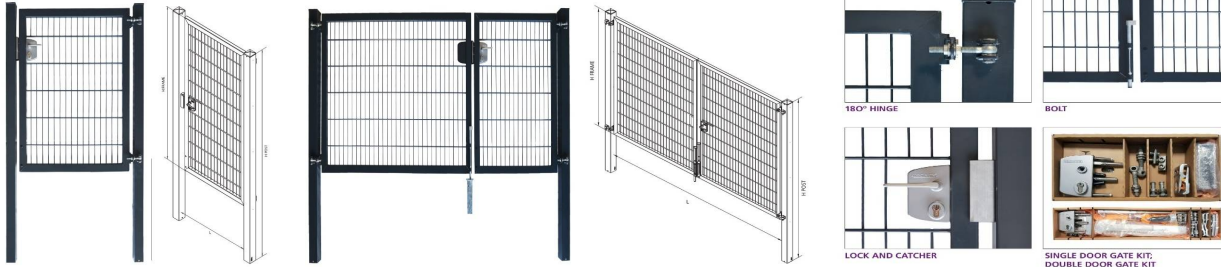

PLEX ECO

Horganyzott és Bevonatos kapuk

Specifikáció:

- Hidegen hengerelt eljárással készült, téglalap alakú, belül üreges oszlopok.
- A különböző méretű táblás kerítésekhez megfelelő magasságú kapuk kaphatóak
- A kapukat, zárral, oszlopokkal, műanyag kupakkal szállítjuk

Az alábbi kivitelben kapható:

- Horganyzott a hosszabb időtállás érdekében
- Elektrosztatikusan horganyzott és (opcióként) szinterezett, RAL színekben

ECO Kapunk az alábbi méretekben érhetők el:

LOCINOX kiegészítőkkal